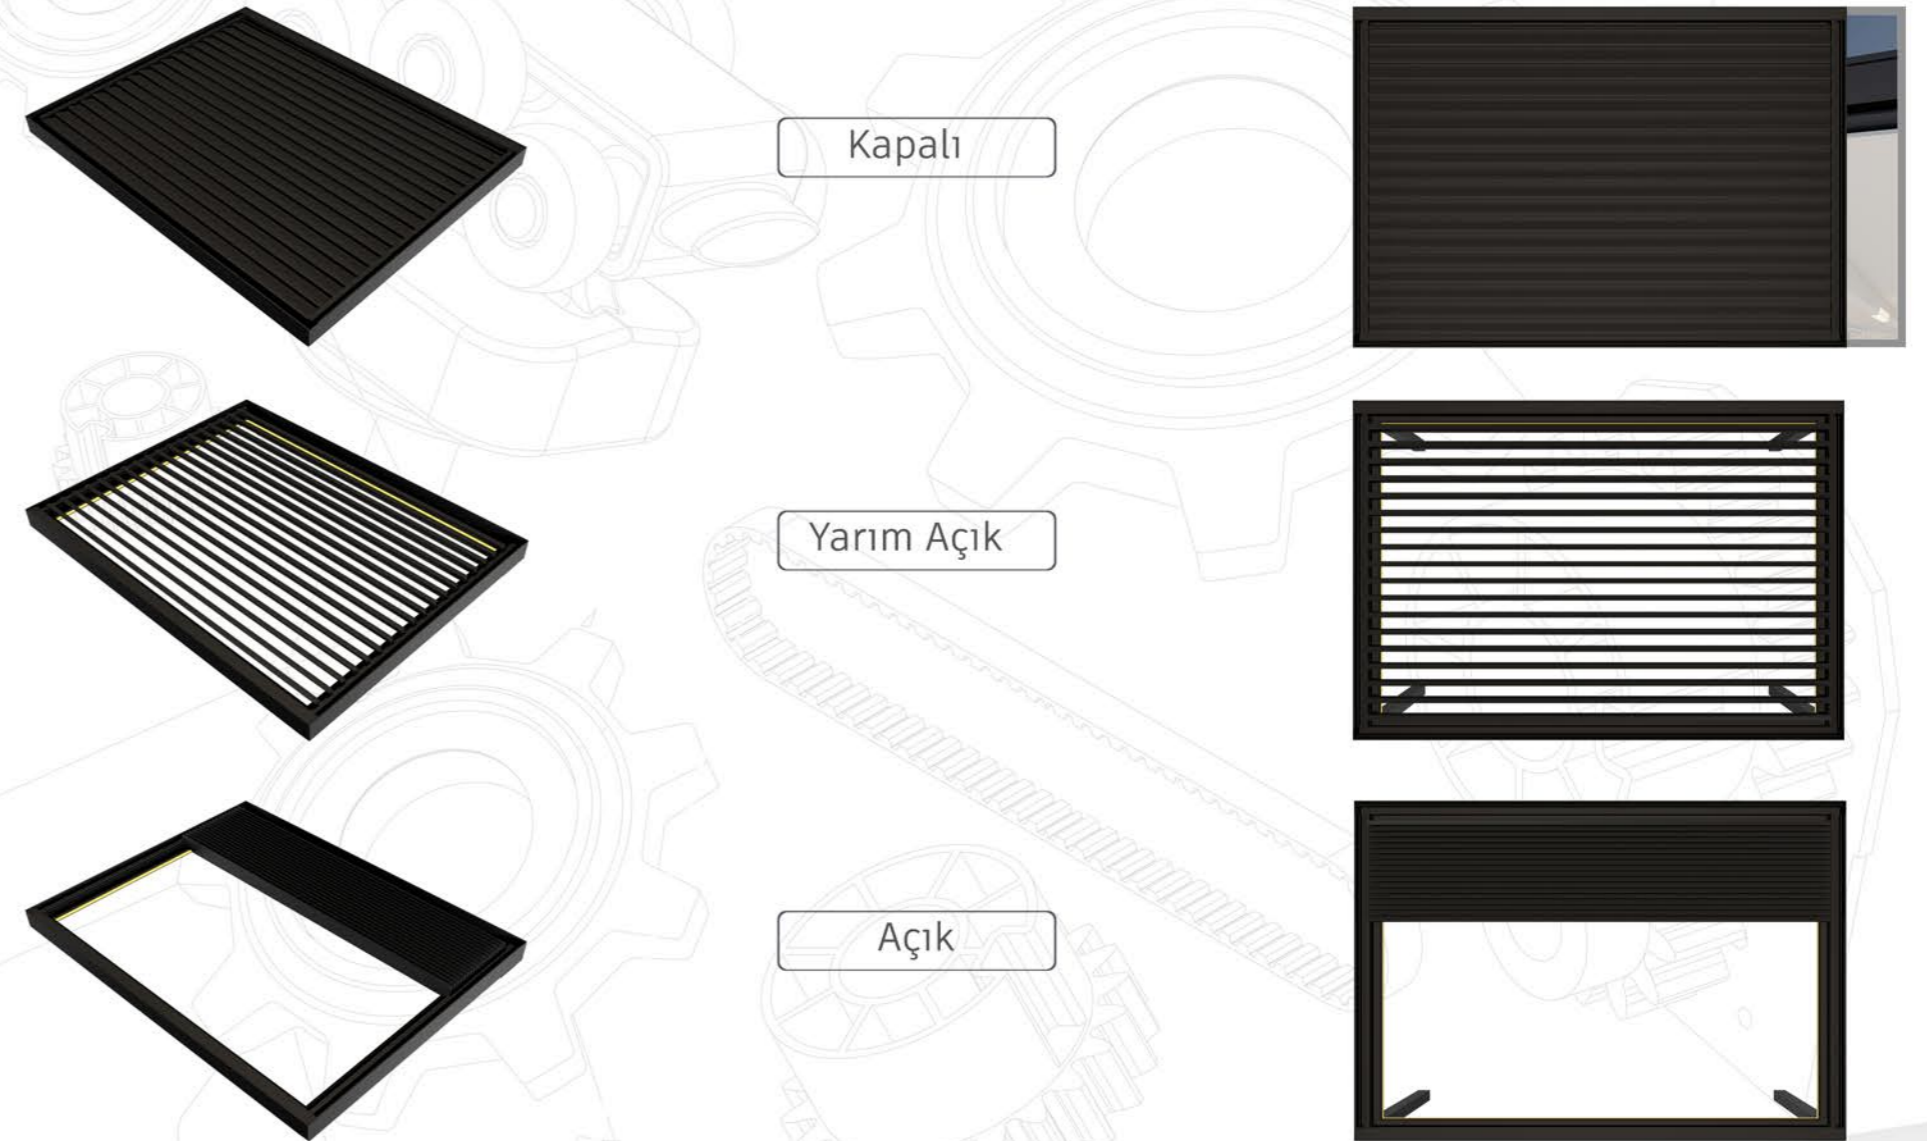

Panel Açılım