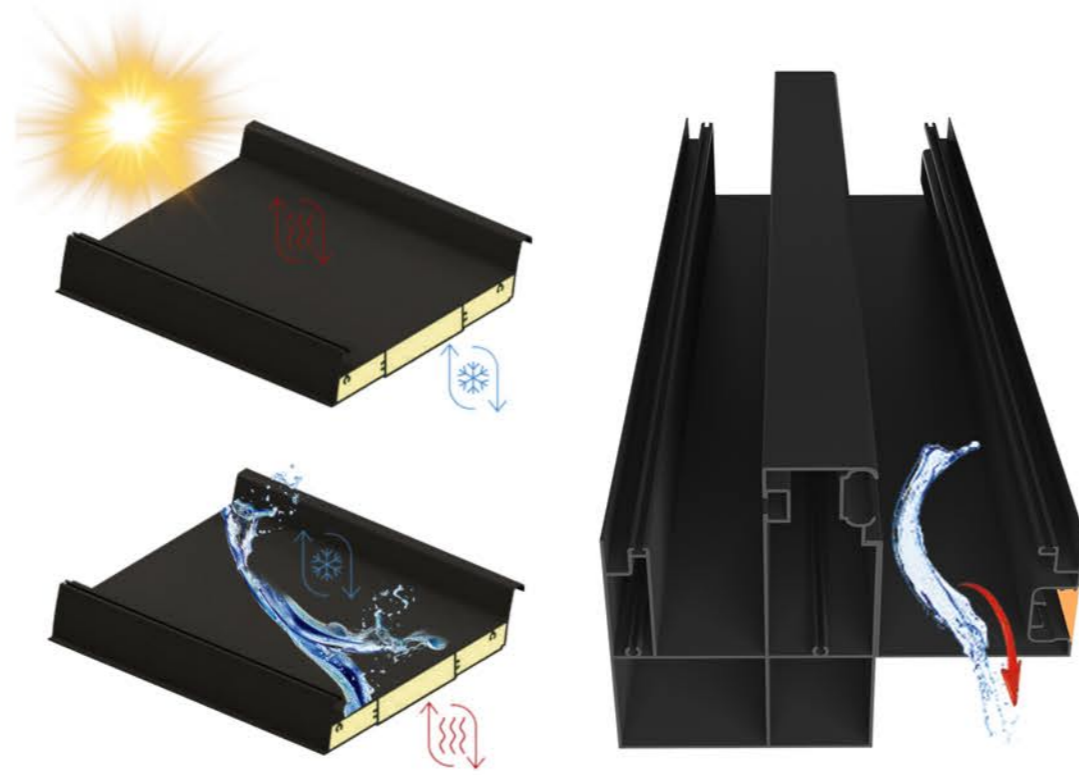

BAĞIMSIZ TAŞIYICILI
TEK MODÜL

DUVAR BAĞLANTILI TEK MODÜL
(PANELLER DUVARA DİKEY)

İKİ TARAF DUVAR BAĞLANTILI MODÜL
(PANELLER DUVARA DİKEY)

DUVAR BAĞLANTILI TEK MODÜL
(PANELLER DUVARA YATAY)

İKİ TARAF DUVAR BAĞLANTILI MODÜL
(PANELLER DUVARA YATAY)

BAĞIMSIZ TAŞIYICILI TEK MODÜL
(DİREKLER MERKEZDEN DIŞI)

DUVAR BAĞLANTILI TEK MODÜL
(PANELLER DUVARA DİKEY)

DUVAR BAĞLANTILI TEK MODÜL
(PANELLER DUVARA YATAY)

Işık Opsiyonları

Sistem Dimmer Entegreli Şerit Led ve RGB Led Aydınlatma opsiyonlarına sahiptir. Dimmer Entegreli Şerit Led aydınlatma opsiyonu ile ışık yoğunluğu isteğe göre ayarlanabilmektedir. RGB Led aydınlatma seçeneğindeki sonsuz renk dönüşümü ortama estetik görünüm kazandırır.

Su Tahliyesi ve Yalıtım

Yalıtımlı Paneller sayesinde kışın sıcak havanın ve yazın soğuk havanın israfını önemli ölçüde azaltır. Paneller ekstra konfor sağlayan Poliüretan Köpük ile doldurulabilir

Sistem Çevresine entegre çift yağmur oluğu (KÜÇÜK ve BÜYÜK) aracılığı ile su tahliyesi sorunsuz bir şekilde sağlanır.