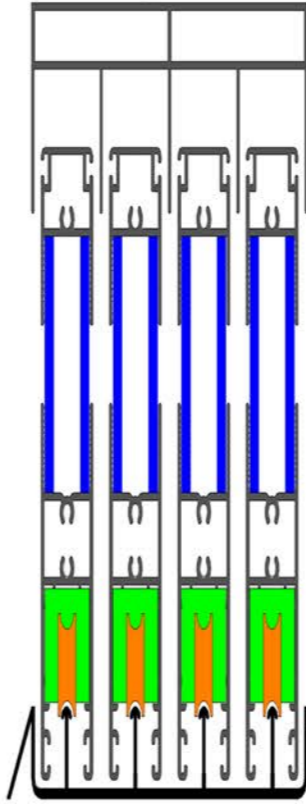

Isıcam Eşiksiz Sistem