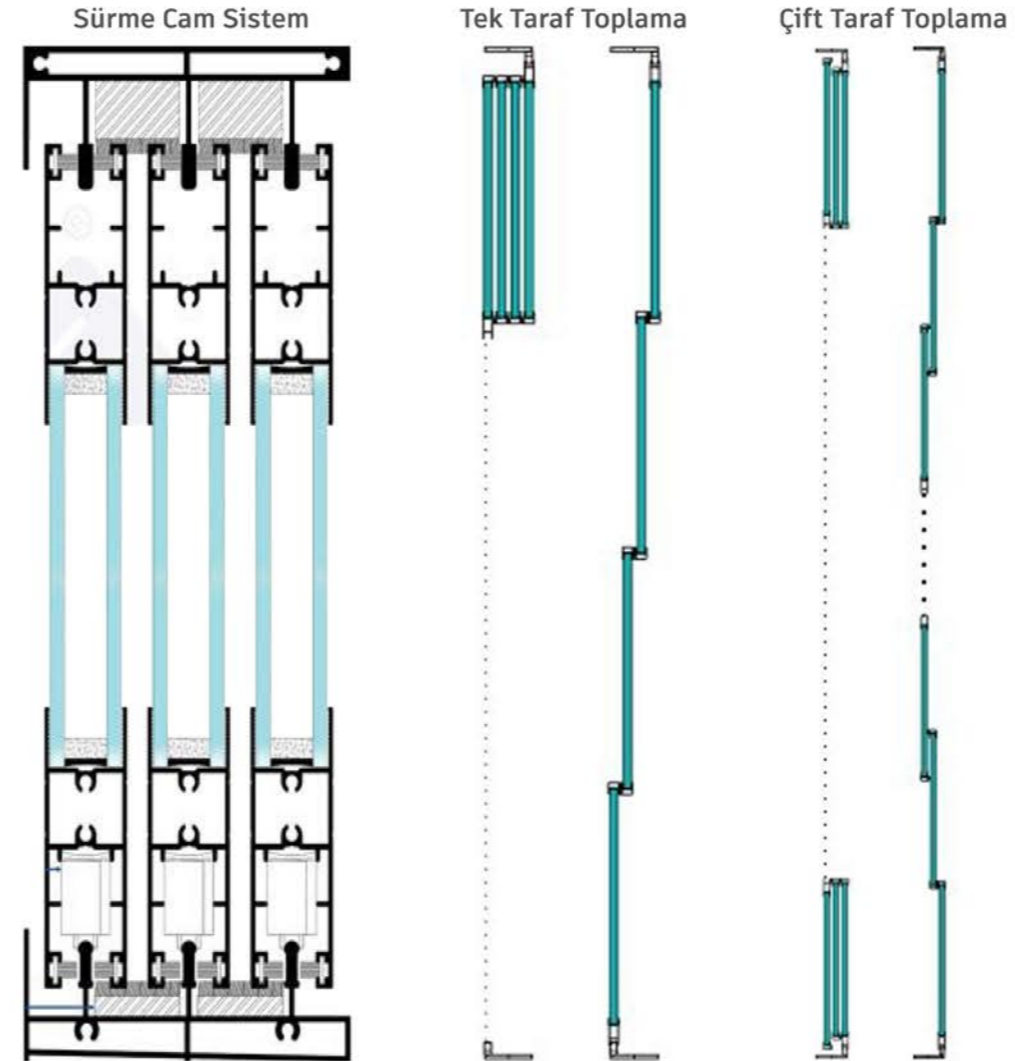

Kanat genişliği 40 - 110 cm arasında uygulanabilir.
Sistem yüksekliği en fazla 350cm olmalıdır.
Temperli cam ölçüleri 4+9+4 17mm dir.

Montaj Şeması

Sürme Isıcam

Mekana Özel Üretim

Her yeni proje yeni bir üretim anlamına gelir.