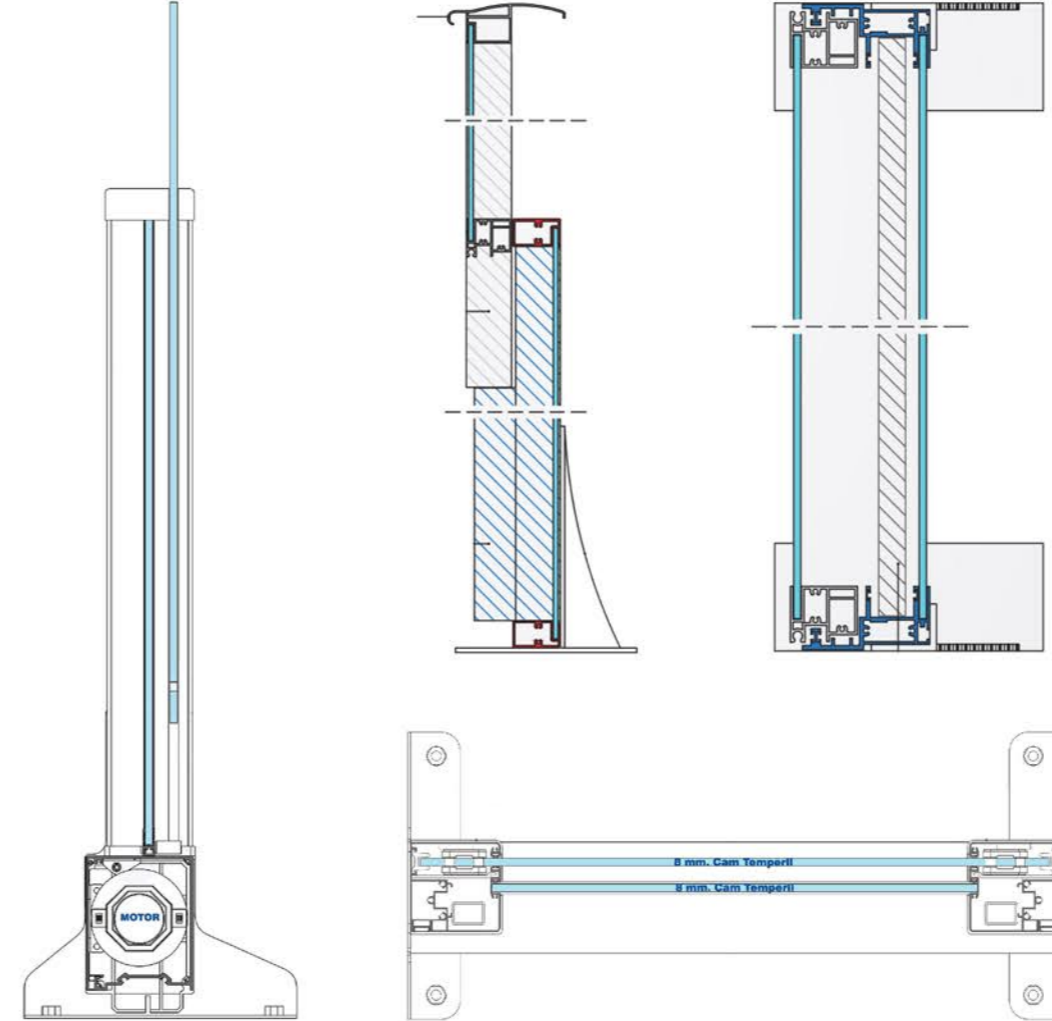

Montaj Şeması