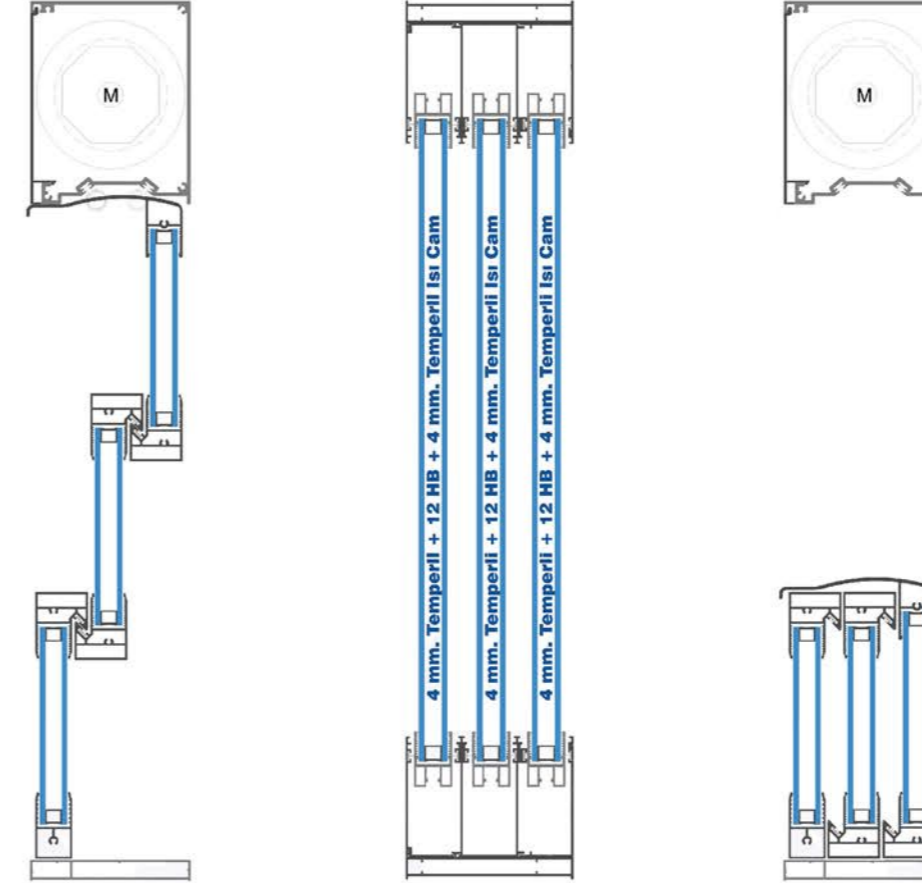

Montaj Şeması

Metin Yazısı