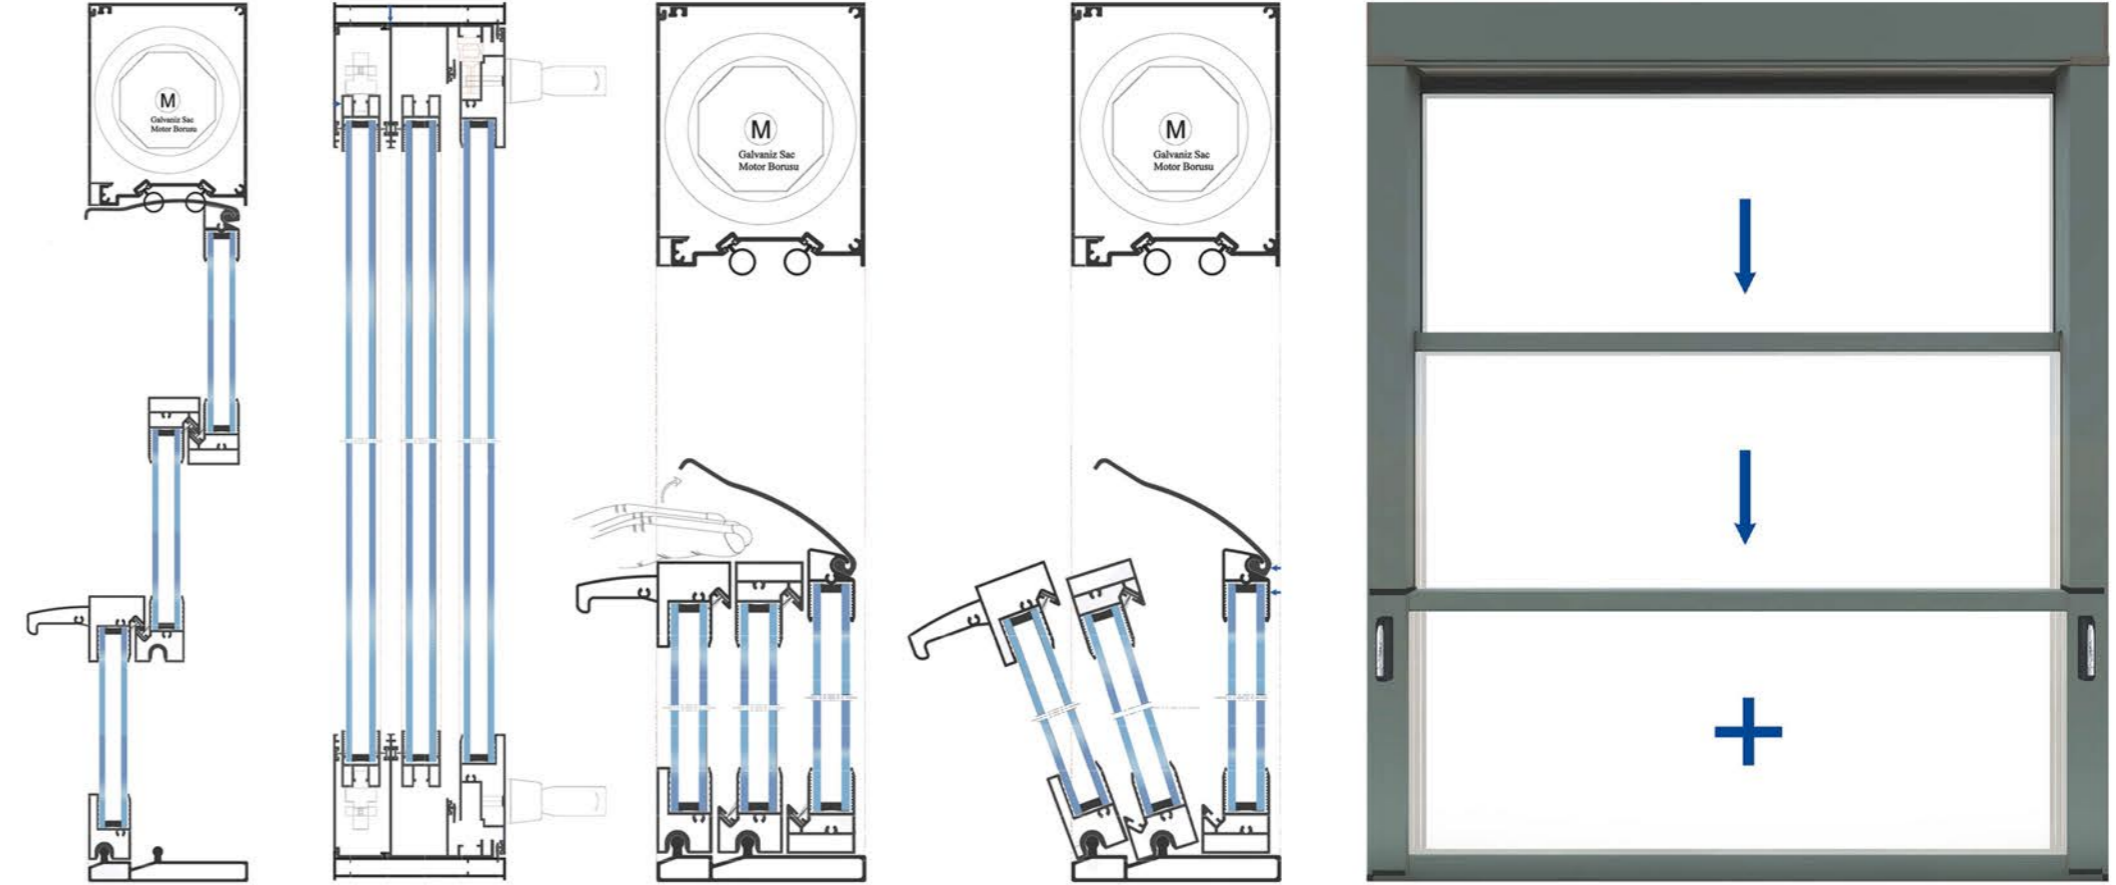

Montaj Şeması

Metin Yazısı