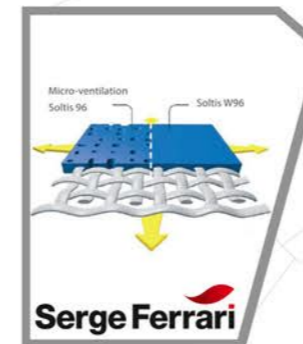

Teknik Detaylar

Aydınlatma

Pergola sisteminde 24Volt led aydınlatma kullanılır. (700lümen-3000kelvin-gün ışığı) ve ortalama m2'ye bir adet gelecek şekilde dizayn edilir. Pergola kumaş profiline uygulanarak polikarbon led kasaları ile sisteme entegre edilir.

Ray Ön Kapak

Pergola sisteminde kullanılan rayların ön bitiş kısımlarının kapanmasını sağlayan bu parça, alüminyumdan üretilerek gövde renginde statik boya ile boyanmaktadır. Bu sayede ürün bitişlerine estetik bir görünüm kazandırır.

Motor Kapağı

Motor kapağı ile motor borusunun dışı bakan kısımlarında uygulanan bu parça ile dıştan bakıldığında görünecek mekanik aksam gizlenerek sistemin şıklığı tamamlanır.

Kumaş Profil

Pergola sistemlerinin en önemli bileşenlerinden biri olan pergola kumaş profili, dayanıklılığı ve estetik görünümü ile öne çıkar. Özel olarak tasarlanan bu profiller, kumaşın düzgün bir şekilde gergin kalmasını sağlarken, uzun ömürlü kullanım sunar.

Dere Yan Kapak

Yağmur oluğunun dışı bakan kısımlarında, estetik bir görünüm elde etmek ve yanlardan su taşmalarını önlemek için kullanılır. Oluğa tırnaklar vida sayesinde monte edilen bu kapak ile yeckpare bir dere görünümü elde edilir.

Su Tahliyesi

Kumaş üzerinde toplanan suyun eğim ile birlikte yağmur oluğuna gelmesi ve yağmur oluğundan dikme profilleri ile iniş sağlanır. Dikme profilinin zemin kısmına alüminyum dökümden yapılan estetik bir duruşa sahip malzeme ile hem profilin yere bağlatısı hem de suyun tahliyesi sağlanmış olur.

Teknik Detaylar

Motor

Sıkışma önleme özelliği, herhangi bir engelle karşılaşıldığında sistemi otomatik durdurur. Bu bir güvenlik özelliğidir. Yüksek tork(120Nm) özellikleriyle raylı pergola ürününde maksimum gerdirme sağlar.

Kumanda