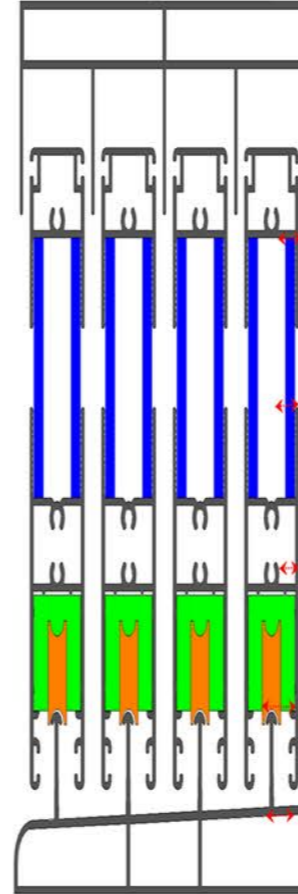

Montaj Şeması

Isıcam Eşikli Sistem