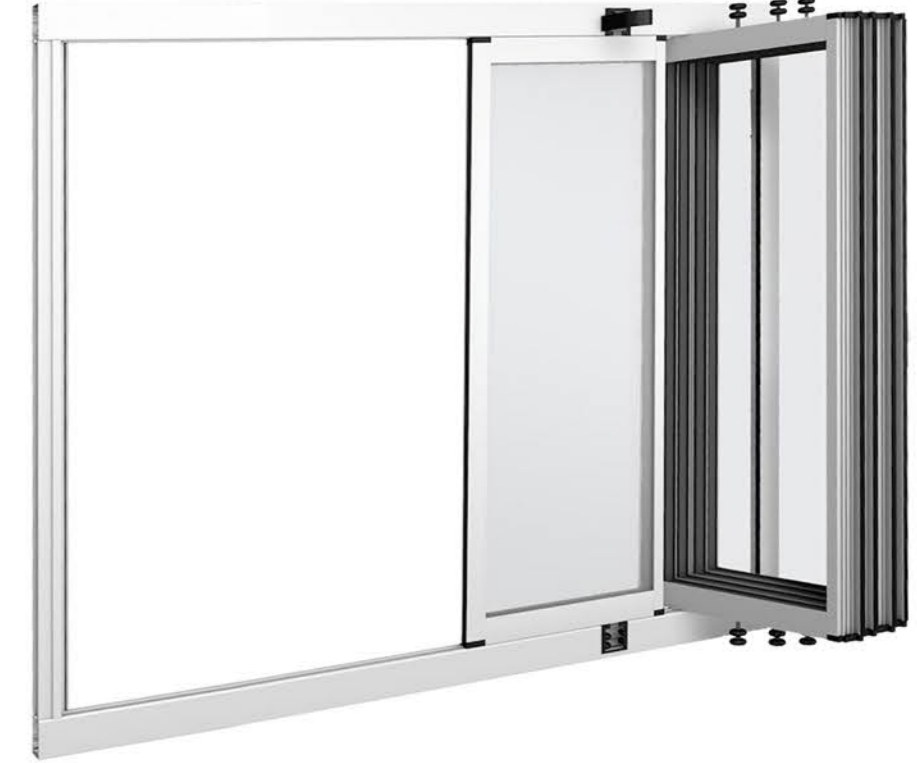

Montaj Şeması