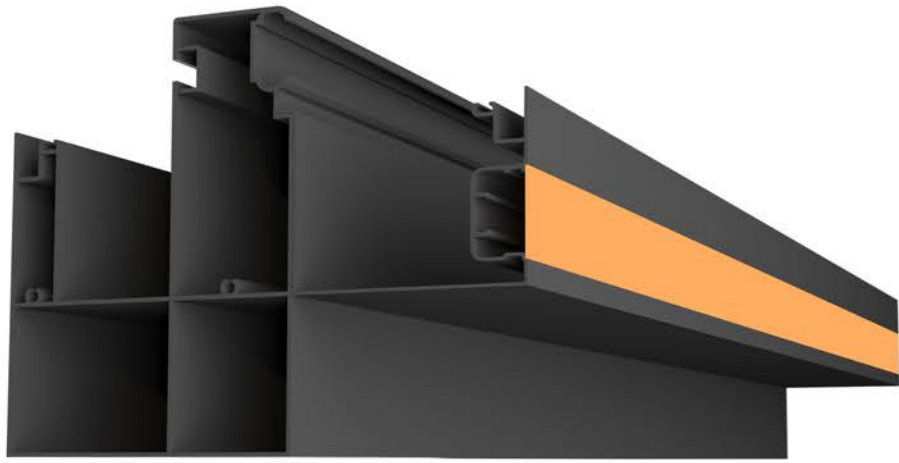

Su Tahliyesi ve Yalıtım

Yalıtımlı Paneller sayesinde kışın sıcak havanın ve yazın soğuk havanın israfını önemli ölçüde azaltır. Paneller ekstra konfor sağlayan Poliüretan Köpük ile doldurulabilir

Sistem Çevresine entegre çift yağmur oluğu (KÜÇÜK ve BÜYÜK) aracılığı ile su tahliyesi sorunsuz bir şekilde sağlanır.