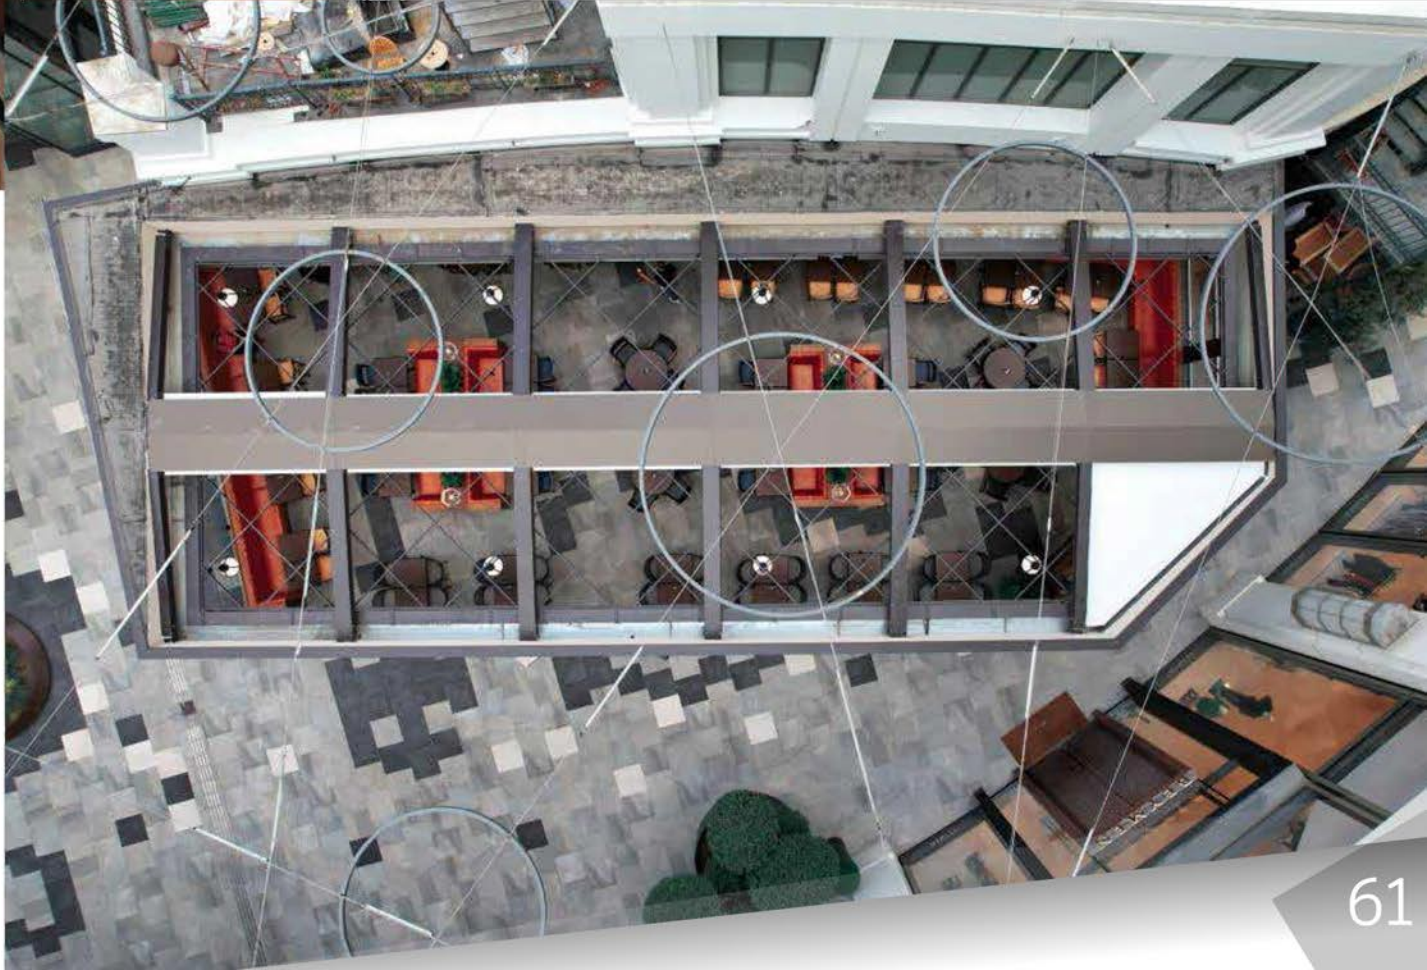

CADDE 54

Venezia  
MEGA  
OUTLETmidpoint  
BULUŞMA NOKTAMIZCaribou  
COFFEE™PIZZA  
LOCALE  
escape to locale

Açıklama Metni

Açıklama Metri

Açıklama Metni

**SECA**  
OUTDOOR

[www.secaoutdoor.com](http://www.secaoutdoor.com)