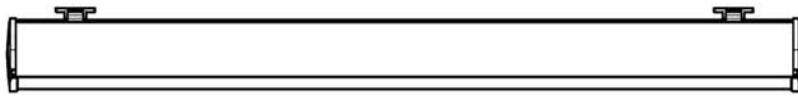

Kasetli tentenin en gözde özelliđi sistemde yer alan kaset mekanizmasıdır. Tentenin kullanılmadıđı zamanlarda güneşin zarar verici ışınlarından ya da kötü hava şartlarından etkilenmemesi amacıyla kaset mekanizması ile kumaşın saklanabildiđi bir sistemdir. Ayrıca bakım maliyetlerini en aza indirmesi ve otomatik oluşu sebebiyle çok pratik bir modelidir.