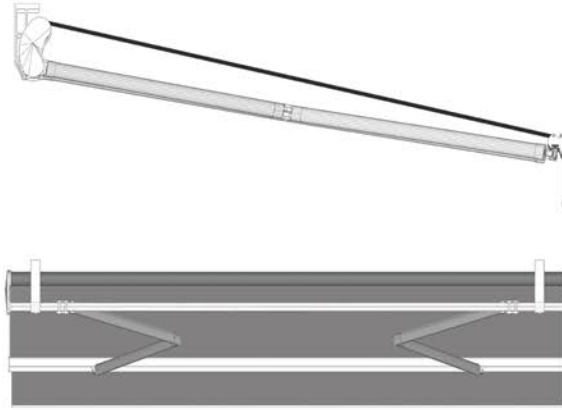

Mafsallı tente sistemi duvara ve kapı üstlerine monte edilir ve çerçeve üzerindeki mafsal yapısı sayesinde istenilen açığa getirilebilir. Bu mafsal yapısı ile tentenin güneşin açısına göre gölge sağlaması ve yağmurlu havalarda kapanarak koruma sağlaması sistemin en dikkat çekici özelliğidir.