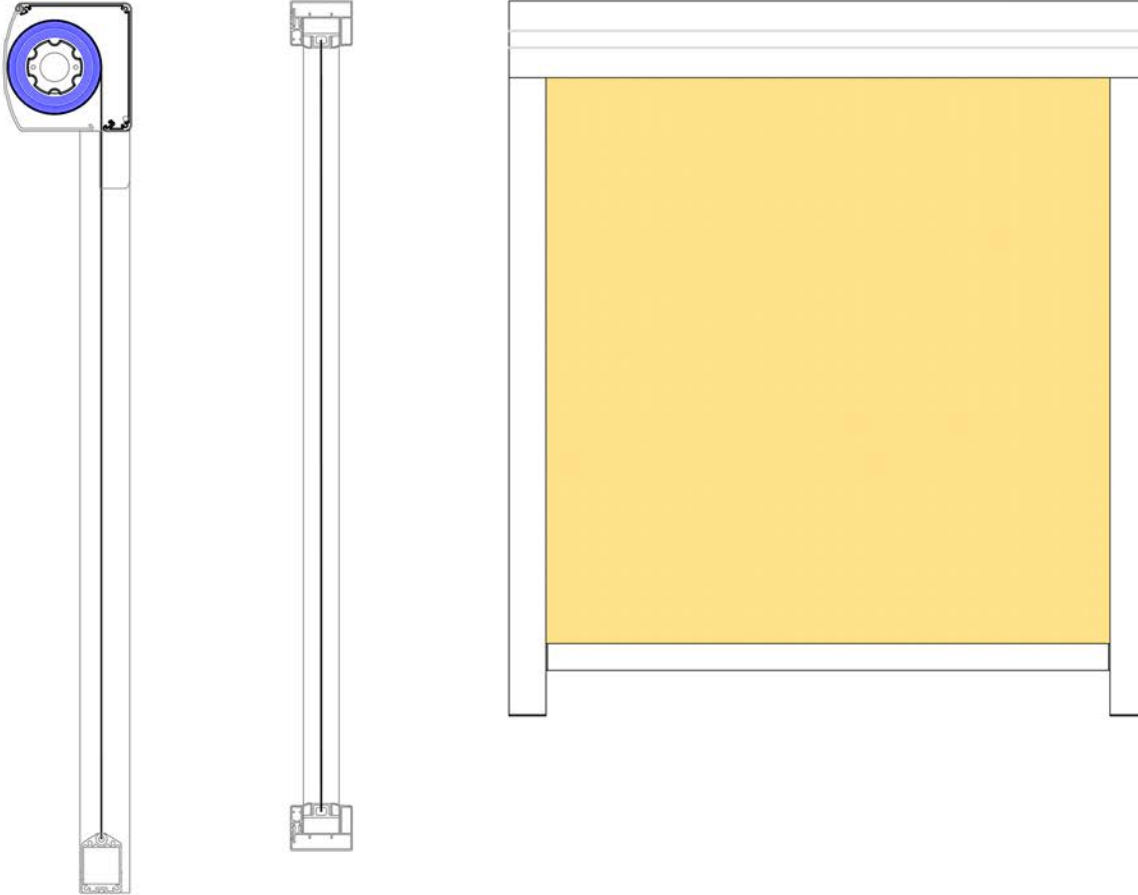

Zip perde sistemi, genel olarak dış mekânlarda cam tavalarnızın stor perdesi olarak bilinmektedir. Mekanizmada bulunan motorlu fermuar sistemi sayesinde soğuk ve rüzgardan korunmayı sağlar. Özel mikro delikli kumaş sayesinde zip perde içerdeki hava sirkülasyonunu sağlamayı devam ettirir. Tam kapalı pozisyona getirildiğinde 100% sineklik özelliği ile dış haşerelerden korunmanız için kolay ve kullanışlı bir üründür. İç ortamın ısınmasını %30-%40 oranında engeller. Ayrıca zip perde modelleri, rüzgar ve hafif yağmura karşı koruma sağlayarak mekânlarınızda her mevsim konfor sunar.