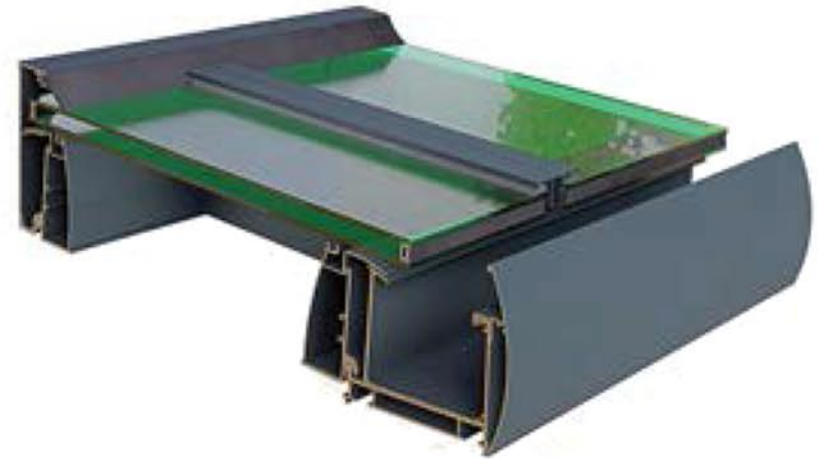

# Montaj Şeması

Kaliteli alüminyum ve camdan üretildiği için uzun ömürlüdür. İsteğe bağlı olarak ahşap veya diğer metallerden üretim yapılabilir. Montajı hızlı ve kolaydır. Yağmur, kar, dolu, rüzgar ve güneşin yakıcı ışınları keserek kaliteli bir ortam sunar. Kış bahçesi içine mobilya ve günlük kullanıma özel malzemeler konulabilir.