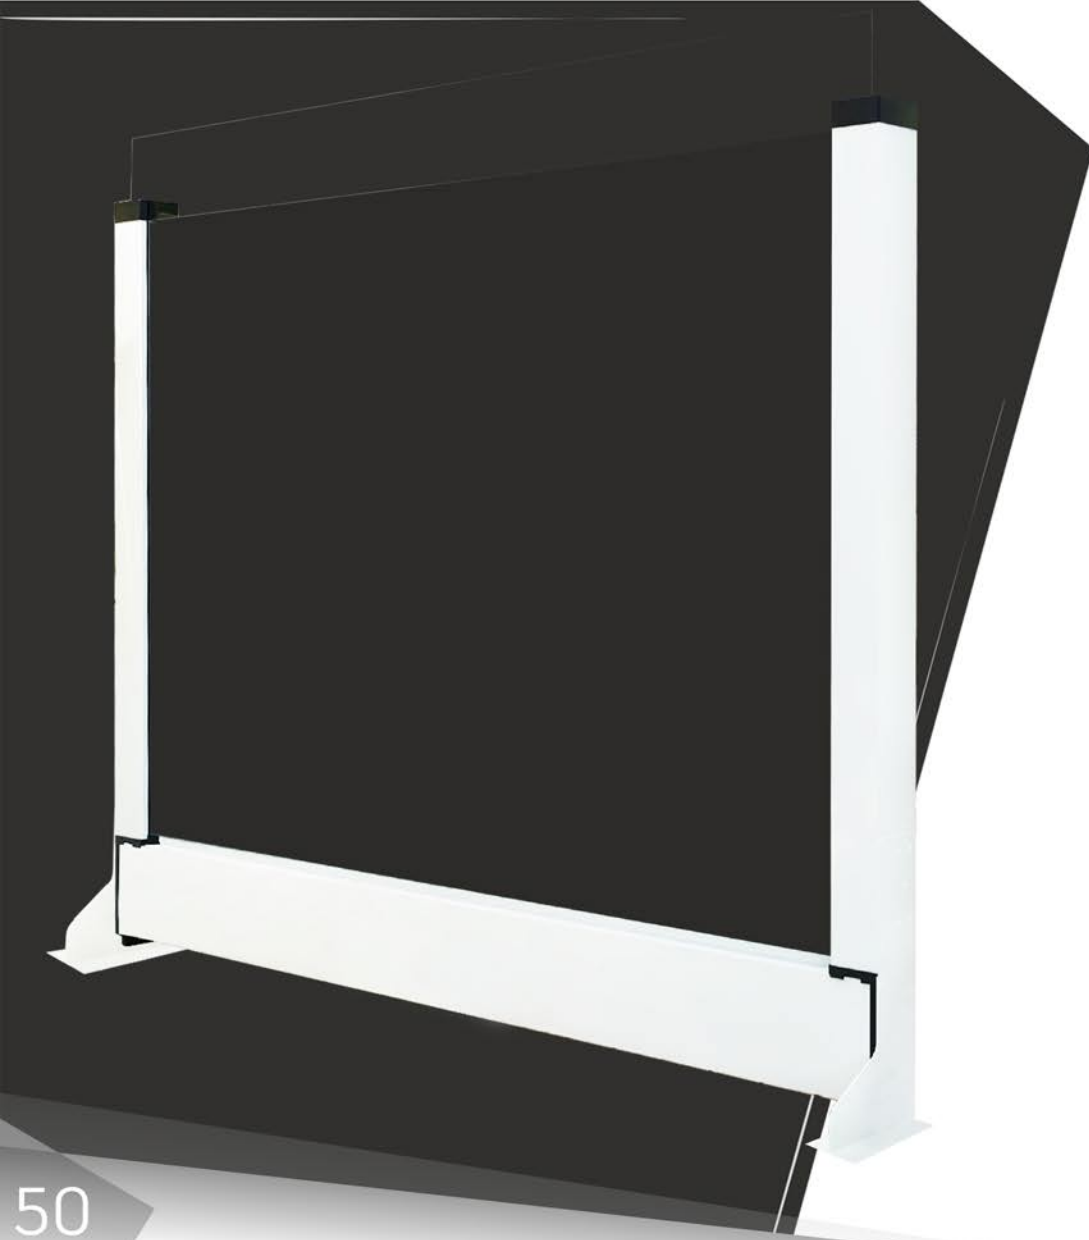

Rüzgar Kırıcı

Mekana Özel Üretim

Her yeni proje yeni bir üretim anlamına gelir.

Özelleştirilebilir

Mevcut mimariniz ile uyumlu tasarım imkanı.

Mimari Yapı Uyumlu

Tasarım dili bütünlüğü sayesinde bir bütün.

Rüzgar Kırıcı Cam Sistemi, bir sabit bir hareketli olmak üzere dikey olarak hareket eden iki adet cam panel olarak da tasarlanıp kullanılabilir. Alt panel cam sabit, 2. cam panel dikey olarak hareket etmektedir. Bu kullanım ile, Rüzgar Kırıcı yüksekliğini isteğinize göre olarak ayarlayabilirsiniz.

Teras, balkon, cafe, restaurant havuz çevresi, pergola, rolling roof, kış bahçesi çevresi rüzgar perdesine ihtiyaç duyulan tüm alanlar için kullanıma uygundur.

Üst cam paneller hareketli olarak istenilen seviyede durdurulabilir olarak kullanılabilir. Rüzgar kırıcı sessiz, manuel yada otomatik olarak çalışmaktadır. Şık ve yenilikçi tasarım özelliği sayesinde yüksek performans sunar. Dirençli malzemesi ve tasarımı modern mekanlarda ve evlerde kusursuz şekilde bütünleşir. Temizlemesi kolay iç ve dış cam yüzeyi temizleyerek daha net bir görünüm sağlar.