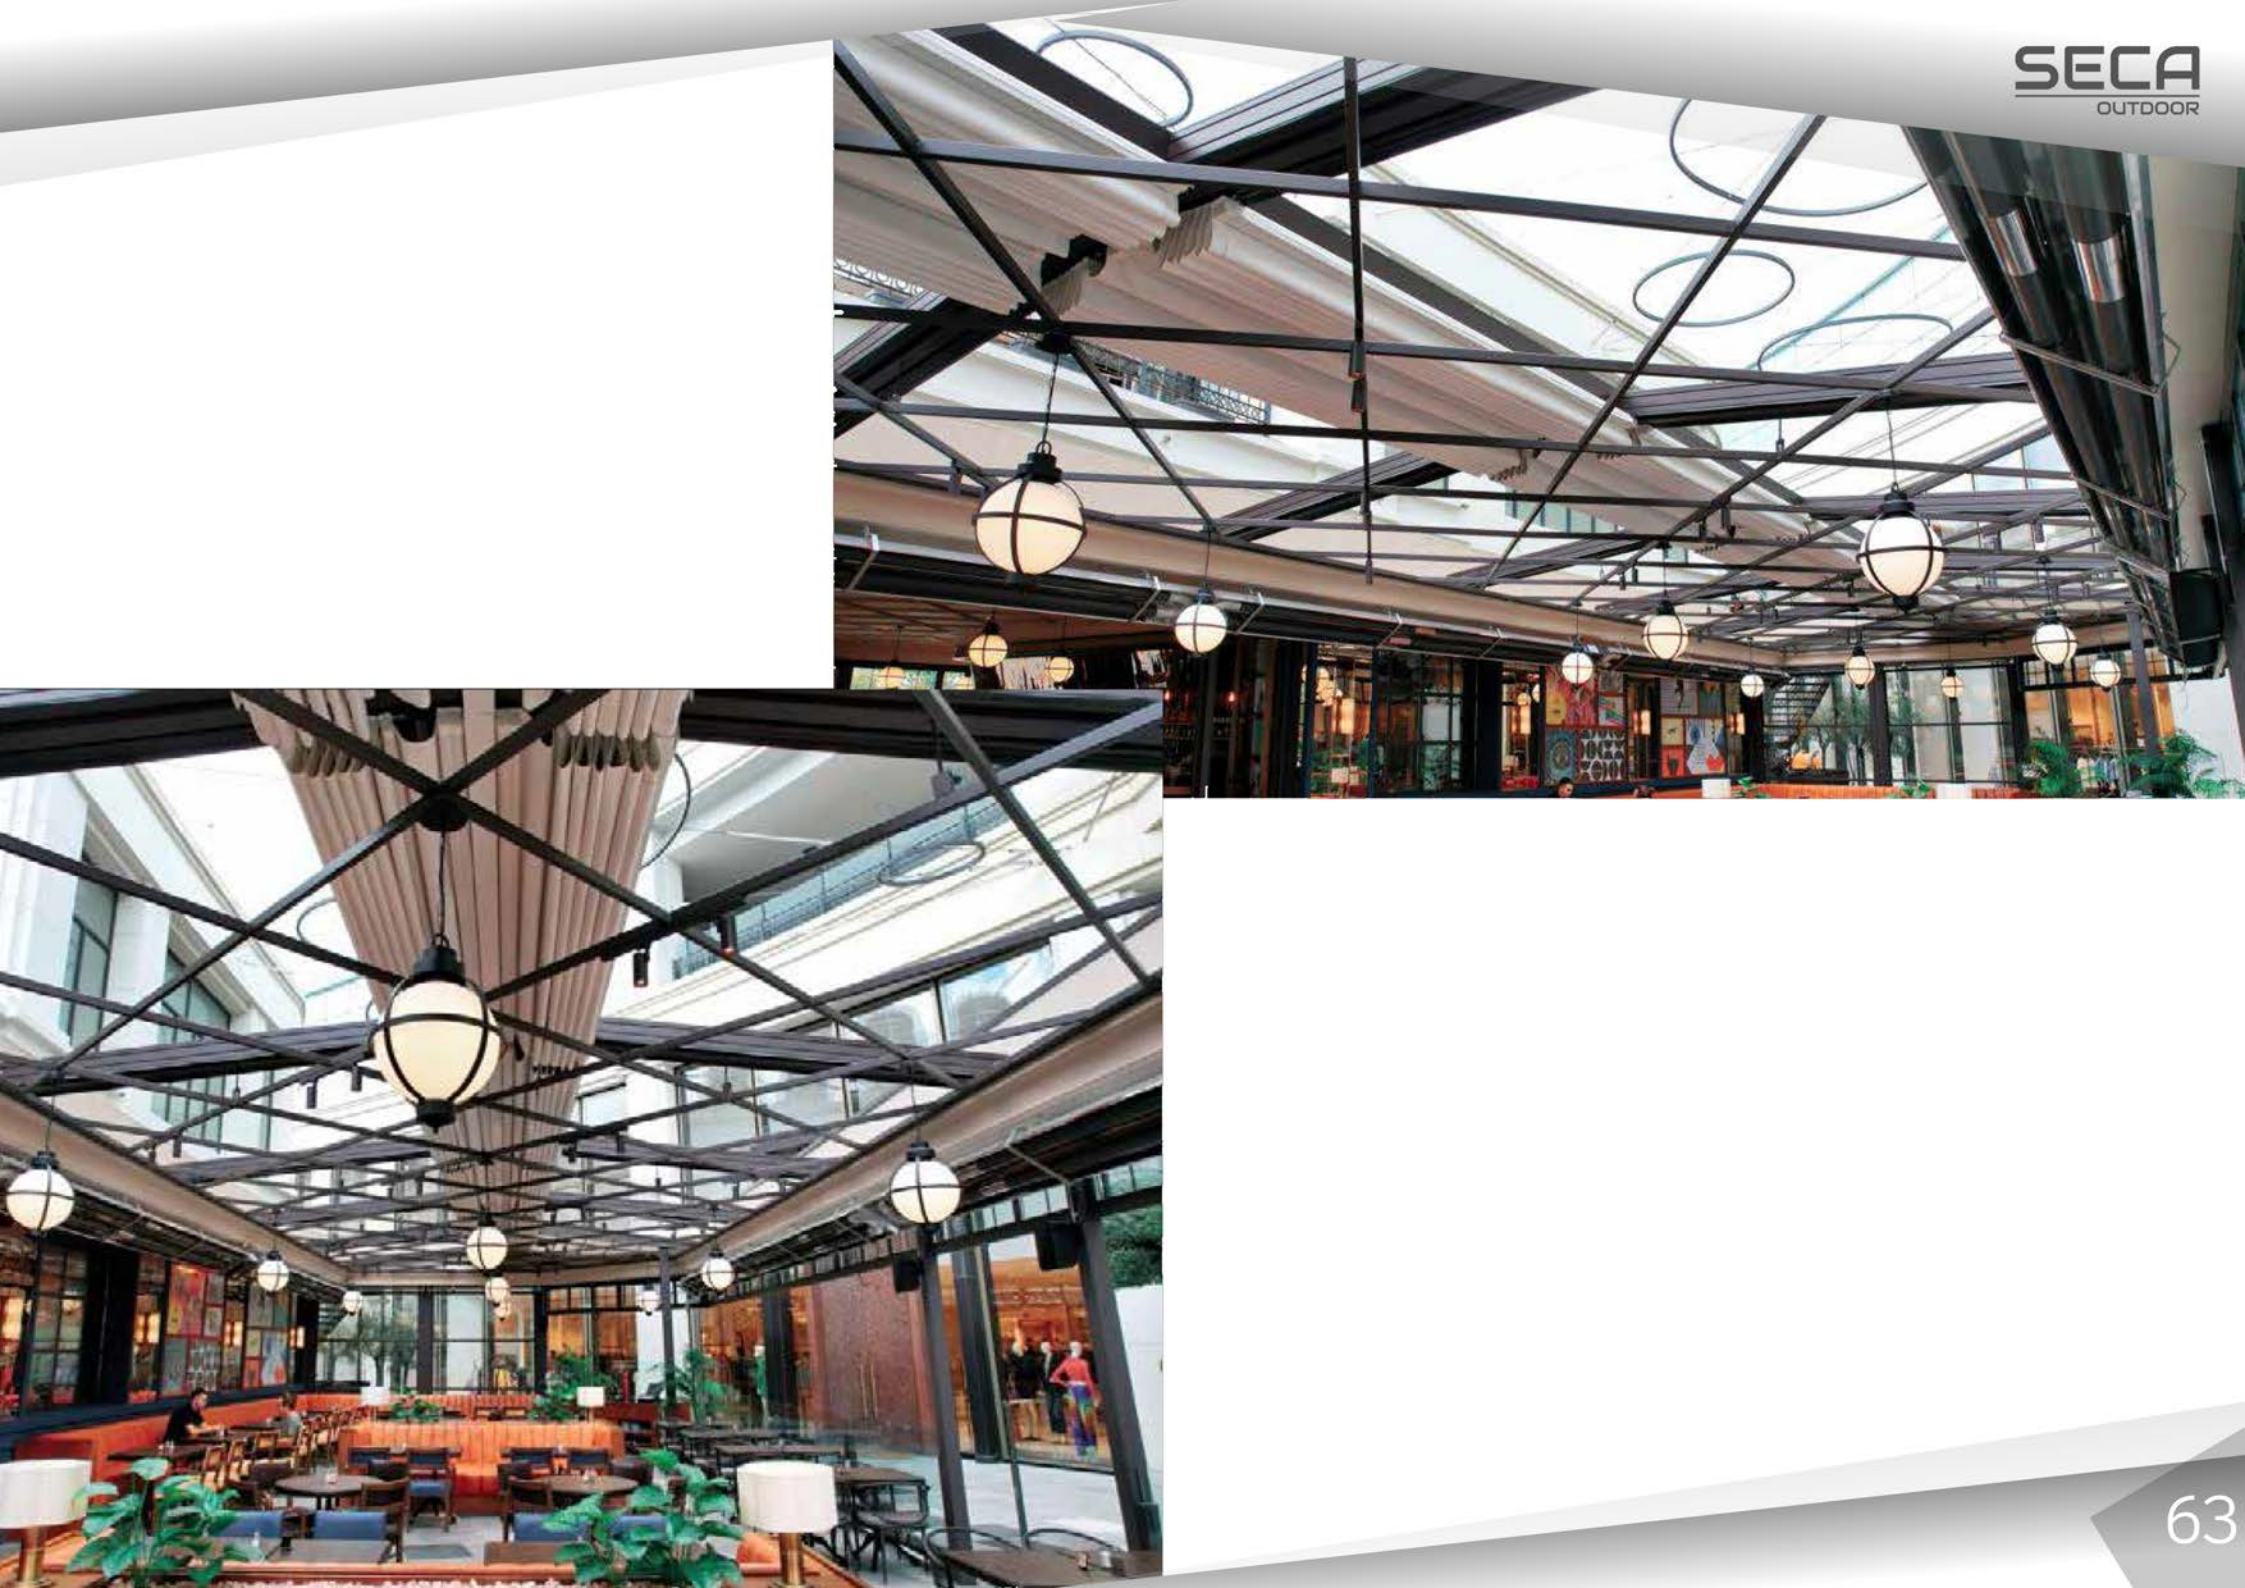

CADDE 54

Venezia  
MEGA  
OUTLETmidpoint  
BULUŞMA NOKTAMIZCaribou  
COFFEE™PIZZA  
LOCALE  
escape to locale

Açıklama Metni

Açıklama Metri

Açıklama Metni

**SECA**  
OUTDOOR

[www.secaoutdoor.com](http://www.secaoutdoor.com)