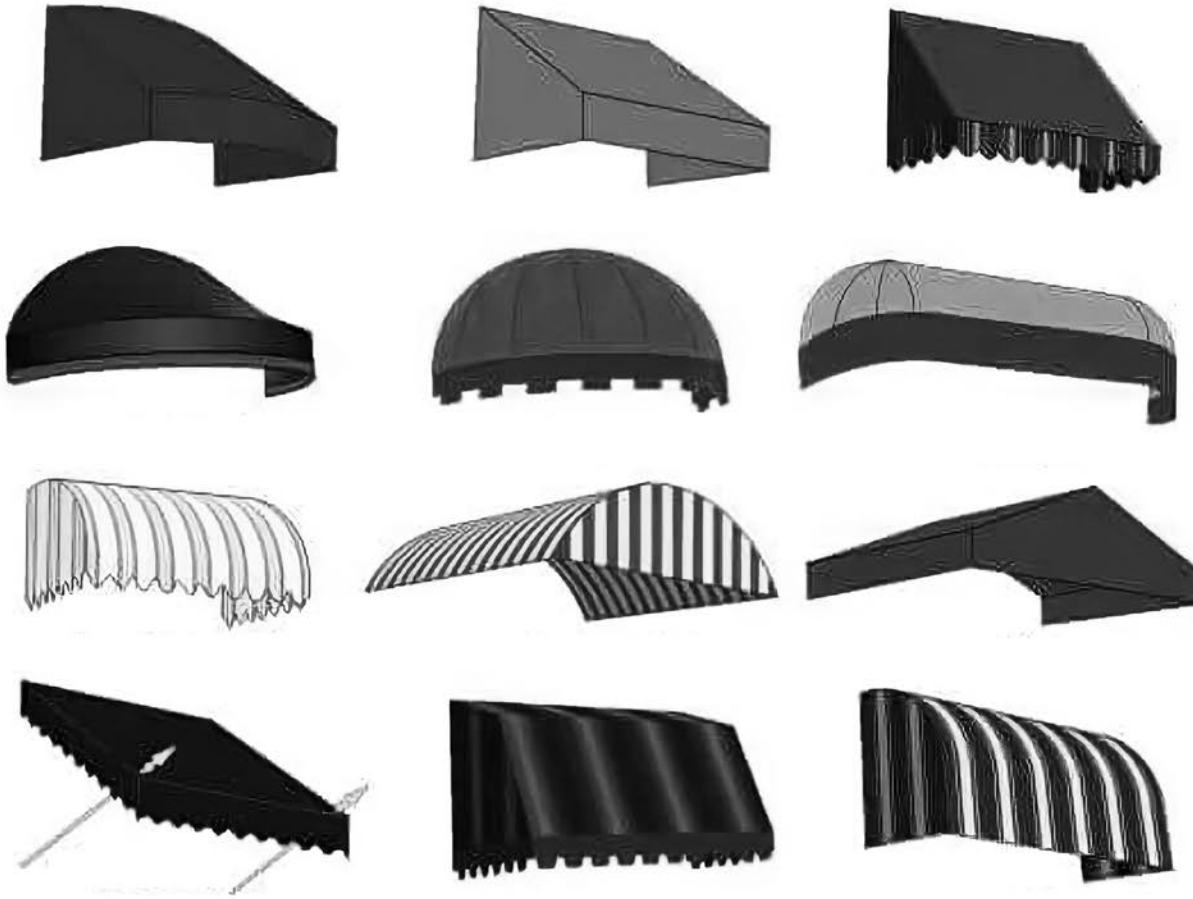

Kapı ve pencerelerin saçak bölümlerine monte edilen sabit tentenin müşteri tercihlerine göre değişen modelleri üretilmektedir. Özellikle binanın mimari yapısı ve dekoratif özellikleri tente modeli seçiminde önemli rol oynar. Bombelim ve düz modelleri olan sabit tentelerin konseptte uygun renk ve desen seçimleri yapılabilir. Bazı mekânlarda düz modeller tercih edilmekte, otel, gece kulübü, kafe ve restoran gibi işletmelerde bombeli modeller rağbet görmektedir.